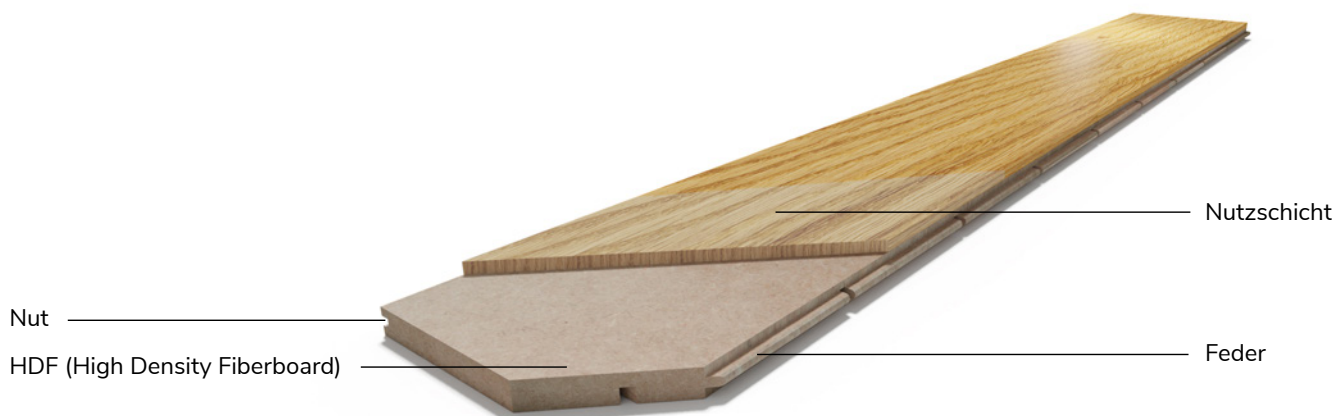

### 11 Garantie.

Wir stehen zur Qualität unserer Arbeit, auch über die gesetzliche Gewährleistung hinaus und dies seit nun 240 Jahren.

Comfort Tabis Smart, Eiche Classic S, matt versiegelt

## HOLZART

- Eiche

NUTZSCHICHT	ca. 3 mm
STÄRKE	9,3 mm
BREITE	65/68 mm
LÄNGE	500 mm
OBERFLÄCHE	werkseitig geölt werkseitig matt versiegelt

**Haushalts-  
feuchte**  
(bei Lieferung)

**Brinellhärte HB**  
(Nutzschicht senkrecht zur  
Faser, Holzfeuchte ca. 10%)