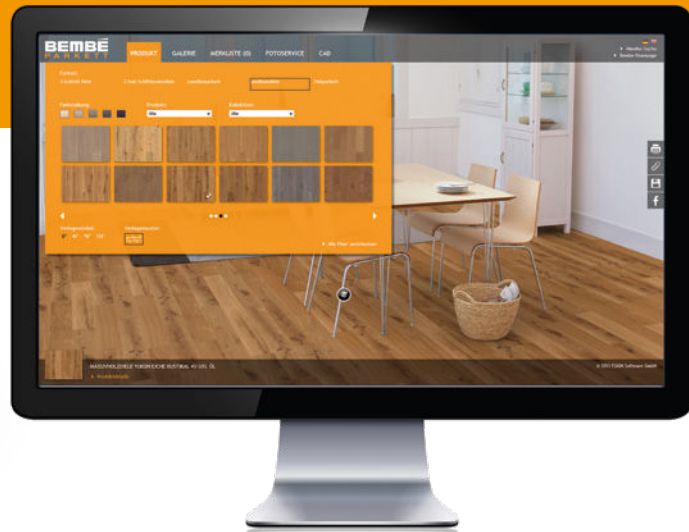

RAUMDESIGNER

In unserem virtuellen Showroom können Sie sämtliche Bembé Produkte in verschiedenen Raumsituationen erleben. Es besteht auch die Möglichkeit, dort ein Foto Ihrer eigenen Räumlichkeiten

hochzuladen und die Bembé Böden darin digital zu verlegen.

So sehen Sie schon vorab, wie Ihr neuer Boden hinterher aussehen könnte!

45x in ganz Deutschland – garantiert auch in Ihrer Nähe!

Eine große Auswahl an Bembé Zubehör, Pflege- und Reinigungsprodukten erhalten Sie schnell und einfach in unseren 45 Studios sowie im Onlineshop.

BEMBÉ
PARKETT

Bembé Parkett GmbH & Co. KG
Wolfgangstraße 15
97980 Bad Mergentheim

Tel: 0 79 31 - 96 60
Fax: 0 79 31 - 96 61 50

Web: www.bembe.de
Mail: info@bembe.de
Shop: shop.bembe.de

find us on facebook