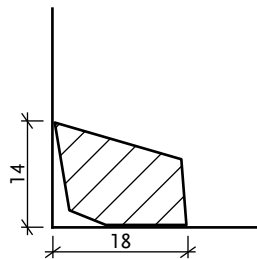

MASSIV LEISTEN

Deckleiste 24/03 mm

Viertelstab 14/14 mm

Deckleiste 14/18 mm (25/19)

Hohlkehlleiste 24/24 mm (30/30)

M-Profil 40/22 mm

Sockelleiste 40/16 mm, gefast

Sockelleiste 60/16 mm, gefast