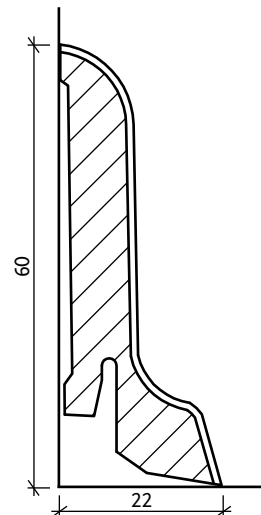

MASSIV LEISTEN

Deckleiste 24/03 mm

Viertelstab 14/14 mm

Deckleiste 14/18 mm (25/19)

Hohlkehlleiste 24/24 mm (30/30)

M-Profil 40/22 mm

Sockelleiste 40/16 mm, gefast

Sockelleiste 60/16 mm, gefast

Sockelleiste 60/16 mm, gerundet

Berliner Profil 70/18 mm (95/18 & 120/18)

FURNIERLEISTE

Furnierleiste 40/16 mm

Furnierleiste 40/18 mm

Furnierleiste 40/22 mm

Furnierleiste 60/22 mm

Furnierleiste 60/16 mm

Furnierleiste 80/16 mm