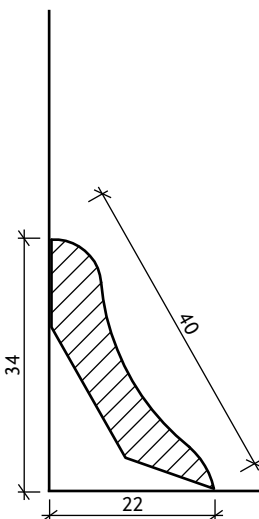

MASSIV LEISTEN

Deckleiste 24/03 mm

Viertelstab 14/14 mm

Deckleiste 14/18 mm (25/19)

Hohlkehlleiste 24/24 mm (30/30)

M-Profil 40/22 mm

Sockelleiste 40/16 mm, gefast

Sockelleiste 60/16 mm, gefast

Sockelleiste 60/16 mm, gerundet

Berliner Profil 70/18 mm (95/18 & 120/18)

FURNIERLEISTE

Furnierleiste 40/16 mm

Furnierleiste 40/18 mm

Furnierleiste 40/22 mm

Furnierleiste 60/22 mm

Furnierleiste 60/16 mm