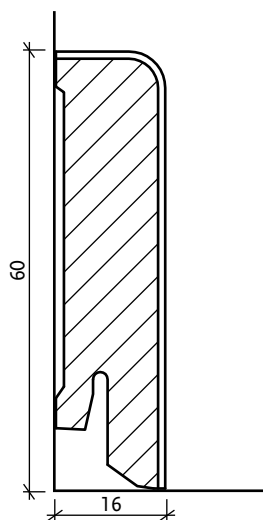

MASSIV LEISTEN

Deckleiste 24/03 mm

Viertelstab 14/14 mm

Deckleiste 14/18 mm (25/19)

Hohlkehlleiste 24/24 mm (30/30)

M-Profil 40/22 mm

Sockelleiste 40/16 mm, gefast

Sockelleiste 60/16 mm, gefast

Sockelleiste 60/16 mm, gerundet

Berliner Profil 70/18 mm (95/18 & 120/18)

FURNIERLEISTE

Furnierleiste 40/16 mm

Furnierleiste 40/18 mm

Furnierleiste 40/22 mm

Furnierleiste 60/22 mm

Furnierleiste 60/16 mm

Furnierleiste 80/16 mm