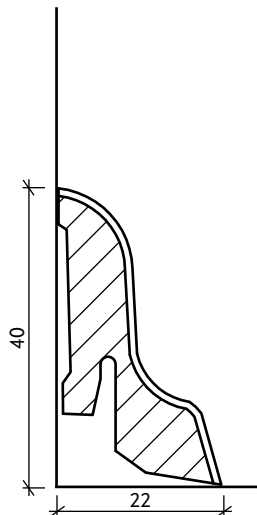

MASSIV LEISTEN

Deckleiste 24/03 mm

Viertelstab 14/14 mm

Deckleiste 14/18 mm (25/19)

Hohlkehlleiste 24/24 mm (30/30)

M-Profil 40/22 mm

Sockelleiste 40/16 mm, gefast

Sockelleiste 60/16 mm, gefast

Sockelleiste 60/16 mm, gerundet

Berliner Profil 70/18 mm (95/18 & 120/18)

FURNIERLEISTE

Furnierleiste 40/16 mm

Furnierleiste 40/18 mm

Furnierleiste 40/22 mm

Furnierleiste 60/22 mm

Furnierleiste 60/16 mm