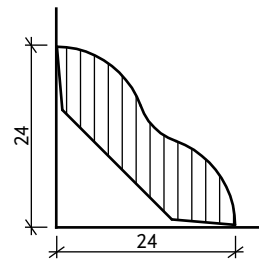

MASSIV LEISTEN

Deckleiste 24/03 mm

Viertelstab 14/14 mm

Deckleiste 14/18 mm (25/19)

Hohlkehlleiste 24/24 mm (30/30)

M-Profil 40/22 mm

Sockelleiste 40/16 mm, gefast

Sockelleiste 60/16 mm, gefast