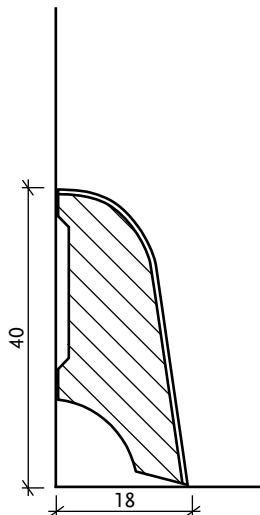

MASSIV LEISTEN

Deckleiste 24/03 mm

Viertelstab 14/14 mm

Deckleiste 14/18 mm (25/19)

Hohlkehlleiste 24/24 mm (30/30)

M-Profil 40/22 mm

Sockelleiste 40/16 mm, gefast

Sockelleiste 60/16 mm, gefast

Sockelleiste 60/16 mm, gerundet

Berliner Profil 70/18 mm (95/18 & 120/18)

FURNIERLEISTE

Furnierleiste 40/16 mm

Furnierleiste 40/18 mm

Furnierleiste 40/22 mm

Furnierleiste 60/22 mm

Furnierleiste 60/16 mm