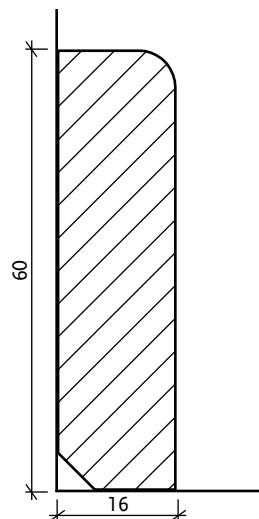

MASSIV LEISTEN

Deckleiste 24/03 mm

Viertelstab 14/14 mm

Deckleiste 14/18 mm (25/19)

Hohlkehlleiste 24/24 mm (30/30)

M-Profil 40/22 mm

Sockelleiste 40/16 mm, gefast

Sockelleiste 60/16 mm, gefast

Sockelleiste 60/16 mm, gerundet

Berliner Profil 70/18 mm (95/18 & 120/18)

FURNIERLEISTE

Furnierleiste 40/16 mm

Furnierleiste 40/18 mm

Furnierleiste 40/22 mm

Furnierleiste 60/22 mm

Furnierleiste 60/16 mm