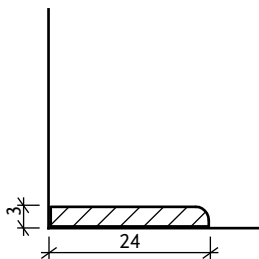

MASSIV LEISTEN

Deckleiste 24/03 mm

Viertelstab 14/14 mm

Deckleiste 14/18 mm (25/19)

Hohlkehlleiste 24/24 mm (30/30)

M-Profil 40/22 mm

Sockelleiste 40/16 mm, gefast

Sockelleiste 60/16 mm, gefast

Sockelleiste 60/16 mm, gerundet

Berliner Profil 70/18 mm (95/18 & 120/18)

FURNIERLEISTE

Furnierleiste 40/16 mm

Furnierleiste 40/18 mm

Furnierleiste 40/22 mm

Furnierleiste 60/22 mm

Furnierleiste 60/16 mm