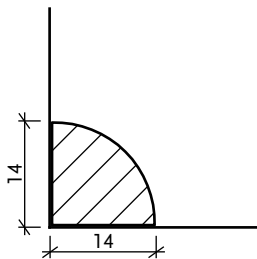

MASSIV LEISTEN

Deckleiste 24/03 mm

Viertelstab 14/14 mm

Deckleiste 14/18 mm (25/19)

Hohlkehlleiste 24/24 mm (30/30)

M-Profil 40/22 mm

Sockelleiste 40/16 mm, gefast

Sockelleiste 60/16 mm, gefast