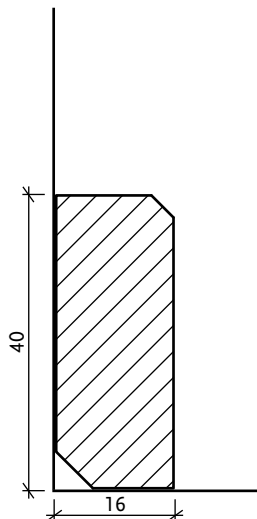

MASSIV LEISTEN

Deckleiste 24/03 mm

Viertelstab 14/14 mm

Deckleiste 14/18 mm (25/19)

Hohlkehlleiste 24/24 mm (30/30)

M-Profil 40/22 mm

Sockelleiste 40/16 mm, gefast

Sockelleiste 60/16 mm, gefast

Sockelleiste 60/16 mm, gerundet

Berliner Profil 70/18 mm (95/18 & 120/18)

FURNIERLEISTE

Furnierleiste 40/16 mm

Furnierleiste 40/18 mm

Furnierleiste 40/22 mm

Furnierleiste 60/22 mm

Furnierleiste 60/16 mm