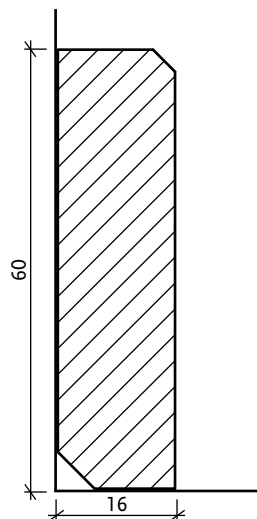

MASSIV LEISTEN

Deckleiste 24/03 mm

Viertelstab 14/14 mm

Deckleiste 14/18 mm (25/19)

Hohlkehlleiste 24/24 mm (30/30)

M-Profil 40/22 mm

Sockelleiste 40/16 mm, gefast

Sockelleiste 60/16 mm, gefast

Sockelleiste 60/16 mm, gerundet

Berliner Profil 70/18 mm (95/18 & 120/18)

FURNIERLEISTE

Furnierleiste 40/16 mm

Furnierleiste 40/18 mm

Furnierleiste 40/22 mm

Furnierleiste 60/22 mm

Furnierleiste 60/16 mm