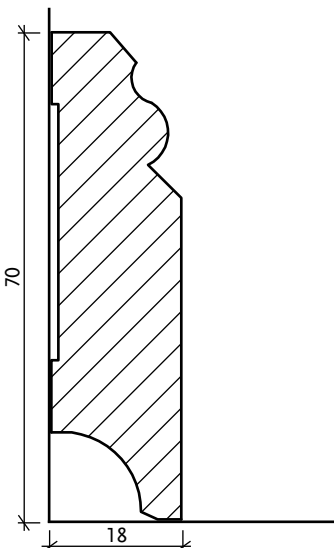

MASSIV LEISTEN

Deckleiste 24/03 mm

Viertelstab 14/14 mm

Deckleiste 14/18 mm (25/19)

Hohlkehlleiste 24/24 mm (30/30)

M-Profil 40/22 mm

Sockelleiste 40/16 mm, gefast

Sockelleiste 60/16 mm, gefast

Sockelleiste 60/16 mm, gerundet

Berliner Profil 70/18 mm (95/18 & 120/18)

FURNIERLEISTE

Furnierleiste 40/16 mm

Furnierleiste 40/18 mm

Furnierleiste 40/22 mm

Furnierleiste 60/22 mm

Furnierleiste 60/16 mm