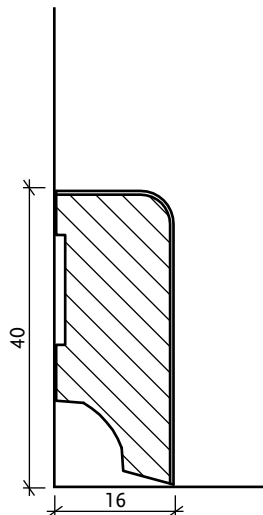

MASSIV LEISTEN

Deckleiste 24/03 mm

Viertelstab 14/14 mm

Deckleiste 14/18 mm (25/19)

Hohlkehlleiste 24/24 mm (30/30)

M-Profil 40/22 mm

Sockelleiste 40/16 mm, gefast

Sockelleiste 60/16 mm, gefast

Sockelleiste 60/16 mm, gerundet

Berliner Profil 70/18 mm (95/18 & 120/18)

FURNIERLEISTE

Furnierleiste 40/16 mm

Furnierleiste 40/18 mm

Furnierleiste 40/22 mm

Furnierleiste 60/22 mm

Furnierleiste 60/16 mm