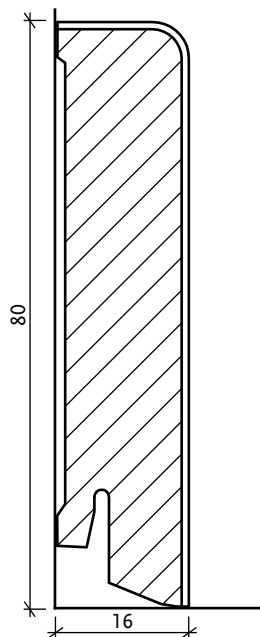

MASSIV LEISTEN

Deckleiste 24/03 mm

Viertelstab 14/14 mm

Deckleiste 14/18 mm (25/19)

Hohlkehlleiste 24/24 mm (30/30)

M-Profil 40/22 mm

Sockelleiste 40/16 mm, gefast

Sockelleiste 60/16 mm, gefast

Sockelleiste 60/16 mm, gerundet

Berliner Profil 70/18 mm (95/18 & 120/18)

FURNIERLEISTE

Furnierleiste 40/16 mm

Furnierleiste 40/18 mm

Furnierleiste 40/22 mm

Furnierleiste 60/22 mm

Furnierleiste 60/16 mm