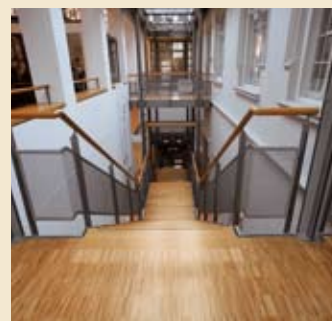

Referenzliste Öffentliche Bauten

BEMBE
PARKETT

Objekt	Ort	Produkt
Amtsgericht Freiburg	Freiburg	Stabparkett Eiche Fischgrat
Möbel Museum „Rauch“	Freudenberg	Stabparkett Eiche mit Fries
Justus-Liebig-Universität	Gießen	Stabparkett Eiche
Umbau einer Kindertagesstätte	Gießen	Holzklinker Loga Eiche
Deutsches Uhrenmuseum	Glashütte	Stabparkett Räumereiche
Historische Börse	Göteborg	Intarsienparkett
Miele-Museum	Gütersloh	Stabparkett Räumereiche
Herrenhaus des Landes Sachsen-Anhalt	Halle	Mosaikparkett Eiche
Martin-Luther-Universität	Halle	Dielenboden Eiche
Tierpark Hagenbeck	Hamburg	Mosaikparkett Eiche
Gelehrtenschule des Johanneum	Hamburg	Hochkantlamelle Am.Nussbaum
Kongresszentrum	Hannover	Tafelparkett/ Hirnholz/ Stabilette
Fachklinik	Hilchenbach	Stab-/ Engl. Verband Black Cherry
Ehemalige Kaiserliche-Deutsche Botschaft	Istanbul	Intarsienparkett
Kongresszentrum	Karlsruhe	Holzklinker Modul Räumereiche
Imhoff-Stollwerck-Schokoladen-Museum	Köln	Stabparkett Eiche
Kindergarten Hessengarten	Kreuztal	Hochkantlamelle Eiche
Bundesgerichtshof	Leipzig	Dielenboden/ Tafelparkett
Neue Messe	Leipzig	Stabparkett Ahorn
Sozialwerk der Christengemeinschaft	Marburg	Mosaikparkett Eiche
Residenz	München	Intarsienparkett
Neue Pinakothek	München	Tafelparkett/Stabparkett
Bayerische Staatskanzlei	München	Stabparkett Ahorn
Neue Messe	München	Holzklinker Modul Eiche
Oberbayerisches Bildungszentrum	München	Tafel-/Intarsienparkett
Anne Burda Senioren-Stift	Offenburg	Schiffsbodendiele Calais
Seniendomizil	Offenburg	Massivparkett
Deutsches Kinderherzzentrum	Sankt Augustin	Hochkantlamelle Am. Ahorn
Gemeinde Schöffengrund	Schöffengrund	Stabparkett Eiche
Pflegezentrum Singen	Singen	Mosaikparkett Eiche
Staatsgalerie	Stuttgart	Stabparkett/Hochkantlamelle
Schloss Lautereck	Sulzbach/Murr	Hochkantlamelle Eiche
Ulmer Museum	Ulm	Tabis L Eiche
„Stadtregal Ulm“	Ulm	Hochkantlamelle Eiche
Grundschule Ermingen	Ulm	Hochkantlamelle Eiche
Kulturzentrum	Weimar	Stab / Stabilette Black Cherry
Hofburg	Wien	Tafel-/Intarsienparkett
Kunstmuseum Kunststiftung Volkswagen	Wolfsburg	Stabparkett Eiche
Schloss Rheinsberg	Rheinsberg	Tafel-/Intarsienparkett
„Von Baum“- Anlagen	Wuppertal	Mosaikparkett Eiche
Residenz	Würzburg	Intarsienparkett
Kongresszentrum	Würzburg	Stabparkett Räumereiche
Rathaus	Würzburg	Stabparkett Räumereiche
Kindergarten Kath. Kirchenstiftung	Würzburg	Hochkantlamelle Eiche