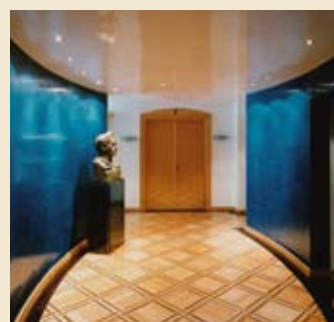

Referenzliste Öffentliche Bauten

BEMBE
PARKETT

Objekt	Ort	Produkt
Amtsgericht Freiburg	Freiburg	Stabparkett Eiche Fischgrat
Möbel Museum „Rauch“	Freudenberg	Stabparkett Eiche mit Fries
Justus-Liebig-Universität	Gießen	Stabparkett Eiche
Umbau einer Kindertagesstätte	Gießen	Holzklinker Loga Eiche
Deutsches Uhrenmuseum	Glashütte	Stabparkett Räumereiche
Historische Börse	Göteborg	Intarsienparkett
Miele-Museum	Gütersloh	Stabparkett Räumereiche
Herrenhaus des Landes Sachsen-Anhalt	Halle	Mosaikparkett Eiche
Martin-Luther-Universität	Halle	Dielenboden Eiche
Tierpark Hagenbeck	Hamburg	Mosaikparkett Eiche
Gelehrtenschule des Johanneum	Hamburg	Hochkantlamelle Am.Nussbaum
Kongresszentrum	Hannover	Tafelparkett/ Hirnholz/ Stabilette
Fachklinik	Hilchenbach	Stab-/ Engl. Verband Black Cherry
Ehemalige Kaiserliche-Deutsche Botschaft	Istanbul	Intarsienparkett
Kongresszentrum	Karlsruhe	Holzklinker Modul Räumereiche
Imhoff-Stollwerck-Schokoladen-Museum	Köln	Stabparkett Eiche
Kindergarten Hessengarten	Kreuztal	Hochkantlamelle Eiche
Bundesgerichtshof	Leipzig	Dielenboden/ Tafelparkett
Neue Messe	Leipzig	Stabparkett Ahorn
Sozialwerk der Christengemeinschaft	Marburg	Mosaikparkett Eiche
Residenz	München	Intarsienparkett
Neue Pinakothek	München	Tafelparkett/Stabparkett
Bayerische Staatskanzlei	München	Stabparkett Ahorn
Neue Messe	München	Holzklinker Modul Eiche
Oberbayerisches Bildungszentrum	München	Tafel-/Intarsienparkett
Anne Burda Senioren-Stift	Offenburg	Schiffsbodendiele Calais
Seniendomizil	Offenburg	Massivparkett
Deutsches Kinderherzzentrum	Sankt Augustin	Hochkantlamelle Am. Ahorn
Gemeinde Schöffengrund	Schöffengrund	Stabparkett Eiche
Pflegezentrum Singen	Singen	Mosaikparkett Eiche
Staatsgalerie	Stuttgart	Stabparkett/Hochkantlamelle
Schloss Lautereck	Sulzbach/Murr	Hochkantlamelle Eiche
Ulmer Museum	Ulm	Tabis L Eiche
„Stadtregal Ulm“	Ulm	Hochkantlamelle Eiche
Grundschule Ermingen	Ulm	Hochkantlamelle Eiche
Kulturzentrum	Weimar	Stab / Stabilette Black Cherry
Hofburg	Wien	Tafel-/Intarsienparkett
Kunstmuseum Kunststiftung Volkswagen	Wolfsburg	Stabparkett Eiche
Schloss Rheinsberg	Rheinsberg	Tafel-/Intarsienparkett
„Von Baum“- Anlagen	Wuppertal	Mosaikparkett Eiche
Residenz	Würzburg	Intarsienparkett
Kongresszentrum	Würzburg	Stabparkett Räumereiche
Rathaus	Würzburg	Stabparkett Räumereiche
Kindergarten Kath. Kirchenstiftung	Würzburg	Hochkantlamelle Eiche